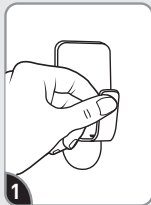

REMOVE RETIRE

Hold hook gently in place.

Sostenga el gancho suavemente en su lugar.