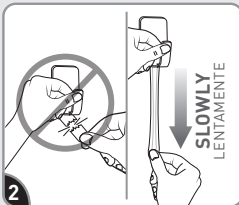

Never pull away from wall. Stretch the strip slowly against the wall at least 6 inches to release.

Nunca jale horizontalmente de la pared. Estire la tira lentamente contra la pared por lo menos 15 cm para soltar.

Hooks can be reused with Command® Clear Small Refill Strips.

Los ganchos se pueden volver a usar con las tiras transparentes pequeñas de repuesto Command®.

command.com/howtouse

17031SS-4ES